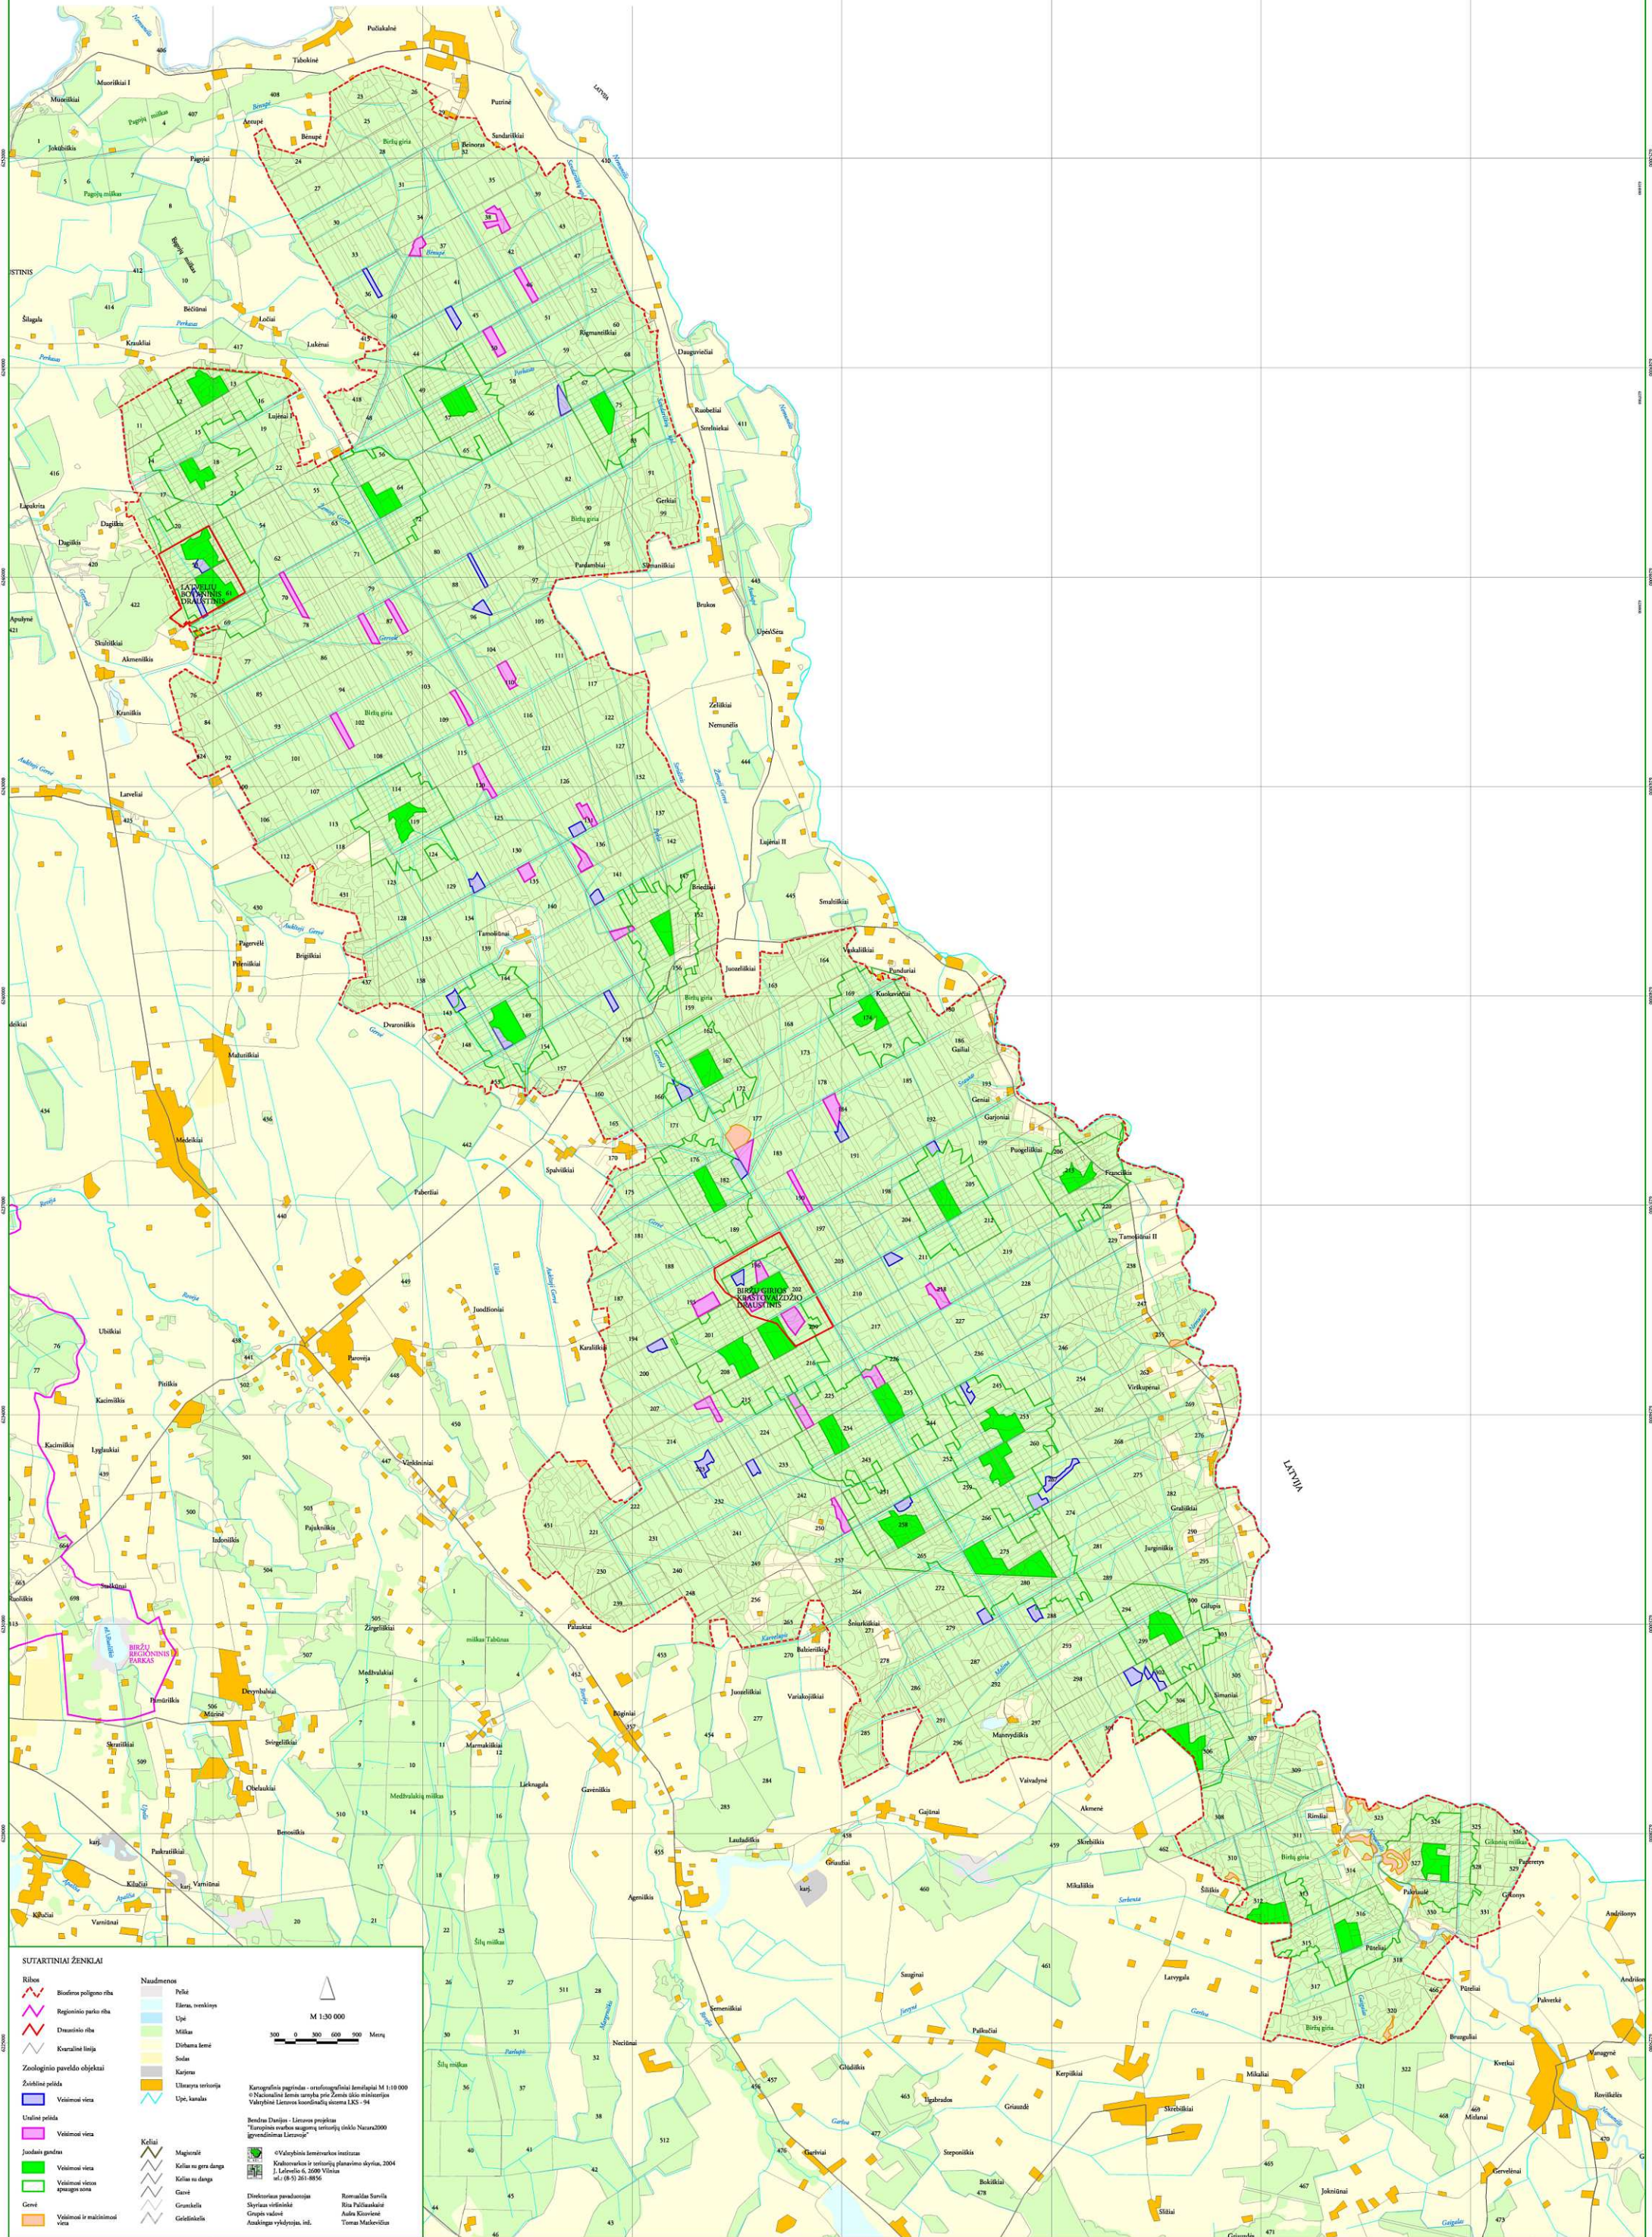

BIRŽŲ GIRIOS BIOSFEROS POLIGONO RIBŲ PLANAS

Panevėžio apskritis, Biržų rajono savivaldybė

PATVIRTINTA
LIETUVOS RESPUBLIKOS APLINKOS MINISTRO
2004 m. lapkričio 15 d. įsakymu
Nr. D1-590

SUTARTINIAI ŽENKLAI

Ribos	Naudmenos
Biudeno poligono riba	Peikė
Regioninio parko riba	Filars, trevkiops
Draustinio riks	Upej
Kvaralinė linija	Mikas
Zoologinio parveido objektai	Dihama žemi
Žaidžiai pelėda	Solas
Upej, veimoi vicia	Karjona
Upej, veimoi vicia	Ultaopra teritorija
Upej, veimoi vicia	Upej, kanalas
Juodas gaidas	Keljai
Veimoi vicia	Magjonaė
Veimoi vicia apaugvona	Koln sa grea danga
Veimoi ir mačinomai vicia	Koln sa danga
	Čavė
	Gravkalis
	Geldinai

Kartografinis pagausimas: orografiniai žemėlapis M 1:10 000
© Nacionalinė žemėtvarka prie Žemės ūkio ministerijos
Valstybinė Lietuvos kartografinė tarnyba LK2-94

Bendras žemėlapis: Lietuvos politinis žemėlapis Lietuvos žemėlapis
"Lietuvos žemėlapis" (19-5) 201-88956